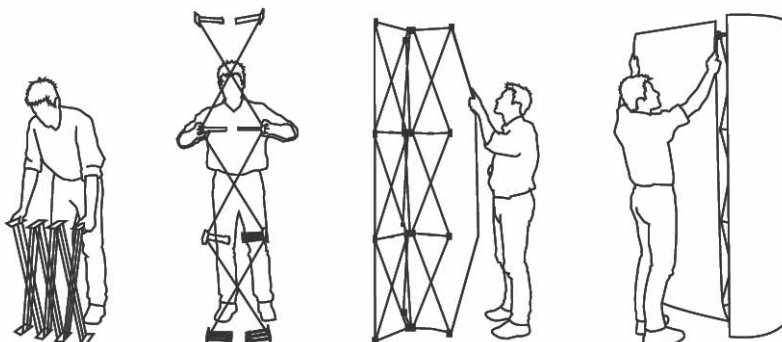

Ja mikä parasta...

Sinulla on käytössäsi Sata C:n vankka repro-osaaminen. Hyvin tehty alkutyö näkyy laadukkaana lopputuloksena.