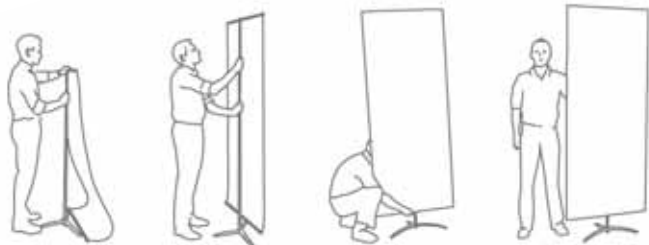

Ja mikä parasta...

Sinulla on käytössäsi Sata C:n vankka repro-osaaminen. Hyvin tehty alkutyö näkyy laadukkaana lopputuloksena.