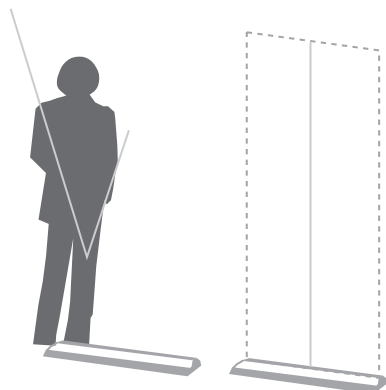

QuickScreen on luotettava ja hyvä ratkaisu
kaikkiällä maailmassa.