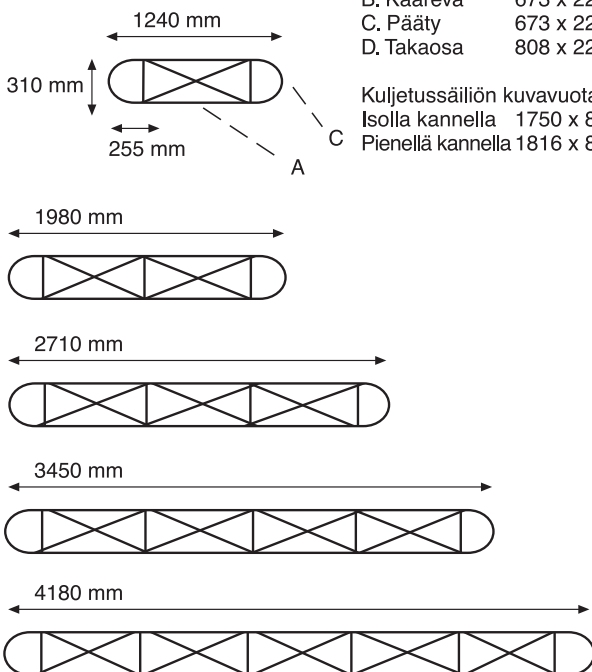

Suora teline

Kuvavuotien koot:

- A. Suora 733 x 2235 mm
- B. Kaareva 673 x 2235 mm
- C. Pääty 673 x 2235 mm
- D. Takaosa 808 x 2235 mm

Kuljetussäiliön kuvavuota:
 Isolla kannella 1750 x 850 mm
 Pienellä kannella 1816 x 850 mm