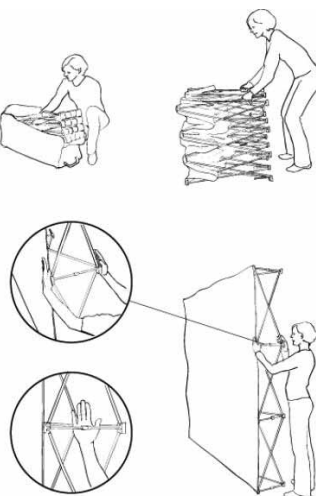

Näkyvyyden takana

100C

Sata C Oy • Haaransuontie 11, 90240 Oulu
puh. 020 798 100 • fax 020 798 1029
e-mail: aineisto@100c.fi

expand Mediafabric

Expand MediaFabric on huomattavasti kevyempi ja se vie purettuna vähemmän tilaa kuin edeltäjänsä Expand BigFabric. Lisäksi sen kokoaminen on entistäkin helpompaa. Puoli minuuttia ja muutama kädenliike riittää, kun asiakkaasi haluaa tehdä ilmoituksensa tunnetuksi kohderyhmälleen. Valitsemasi kuva painetaan digipainossa erikoiskankaalle, joka levitetään tasaiselle pinnalle siten, että voit olla varma lopullisen tuotteen korkeasta laadusta. Painokangas pysyy kiinni rakenteessa myös silloin, kun kyltti on taitettu kokoon ja sitä säilytetään kuljetuslaatikossa.

Kun kyltti pystytetään uudelleen, kangas levittäytyy tasaiselle pinnalle. Expand MediaFabric toimitetaan painokuva valmiiksi kiinnitettynä ja sen pystytys kestää vain minuutin. Kuvapinnan koko on yli viisi neliometriä. ExpandMediaFabric on varmasti nopein tapa luoda näkyvyyttä tuotteille.