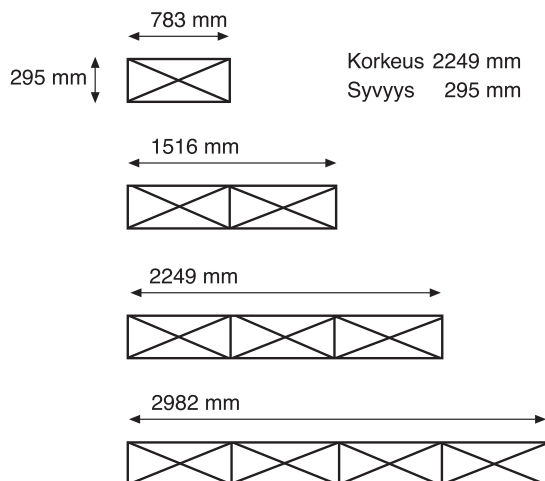

Näkyvyyden takana

100C

Sata C Oy • Haaransuontie 11, 90240 Oulu
puh. 020 798 100 • fax 020 798 1029
e-mail: aineisto@100c.fi

expand Mediafabric

Expand MediaFabric on huomattavasti kevyempi ja se vie purettuna vähemmän tilaa kuin edeltäjänsä Expand BigFabric. Lisäksi sen kokoaminen on entistäkin helpompaa. Puoli minuuttia ja muutama kädenliike riittää, kun asiakkaasi haluaa tehdä ilmoituksensa tunnetuksi kohderyhmälleen. Valitsemasi kuva painetaan digipainossa erikoiskankaalle, joka levitetään tasaiselle pinnalle siten, että voit olla varma lopullisen tuotteen korkeasta laadusta. Painokangas pysyy kiinni rakenteessa myös silloin, kun kyltti on taitettu kokoon ja sitä säilytetään kuljetuslaatikossa.

Kun kyltti pystytetään uudelleen, kangas levittäytyy tasaiselle pinnalle. Expand MediaFabric toimitetaan painokuva valmiiksi kiinnitettynä ja sen pystytys kestää vain minuutin. Kuvapinnan koko on yli viisi neliometriä. ExpandMediaFabric on varmasti nopein tapa luoda näkyvyyttä tuotteille.